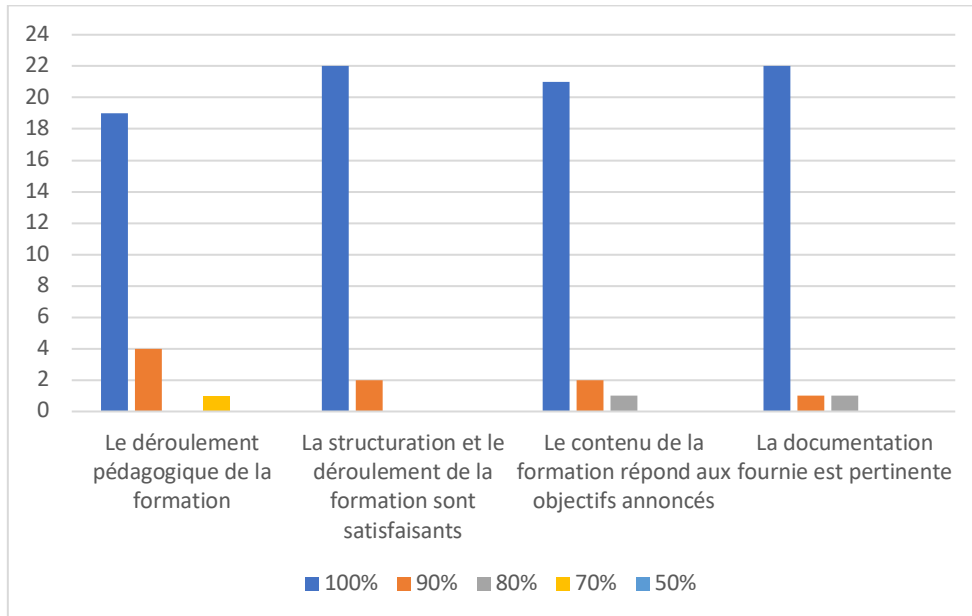

**SATISFACTION DE LA FORMATION SUR 2022 : WORKSHOP ANIMER UN
ATELIER DECOUVERTE DE LA SOPHROLOGIE CLES EN MAIN
POUR UN TOTAL DE 24 RÉPONDANTS**

DEROULEMENT PEDAGOGIQUE :

EVALUATION GLOBALE :

UTILITE DE LA FORMATION :