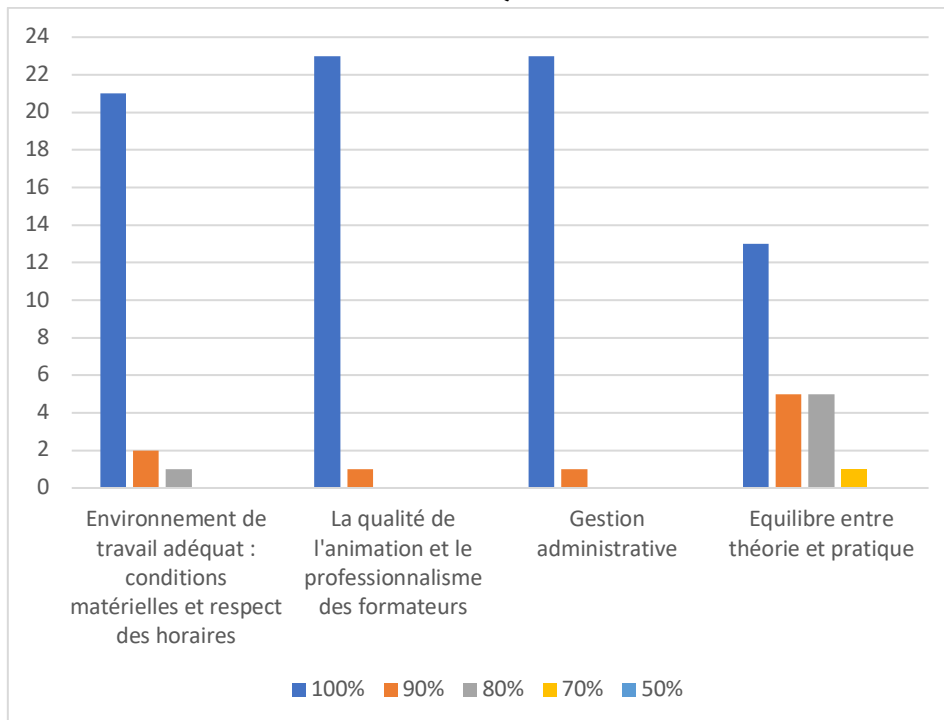

**SATISFACTION DE LA FORMATION SUR 2022 : WORKSHOP ANIMER UN
ATELIER DECOUVERTE DE LA SOPHROLOGIE CLES EN MAIN
POUR UN TOTAL DE 24 RÉPONDANTS**

DEROULEMENT PEDAGOGIQUE :

EVALUATION GLOBALE :

UTILITE DE LA FORMATION :