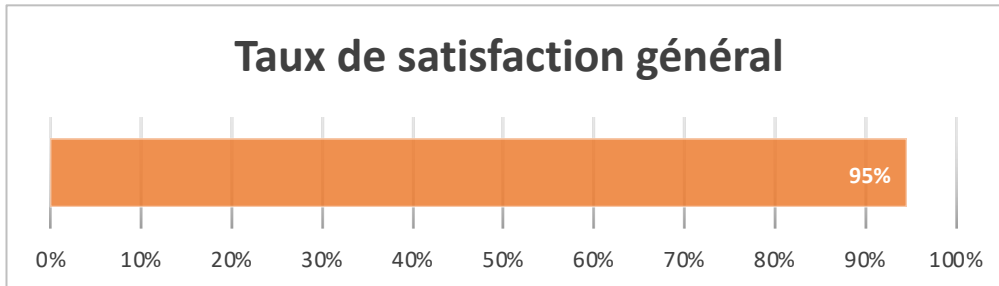

**SATISFACTION DE LA FORMATION SUR 2022 : WORKSHOP ANIMER UN
ATELIER DECOUVERTE DE LA SOPHROLOGIE CLES EN MAIN
POUR UN TOTAL DE 24 RÉPONDANTS**

DEROULEMENT PEDAGOGIQUE :

EVALUATION GLOBALE :

UTILITE DE LA FORMATION :